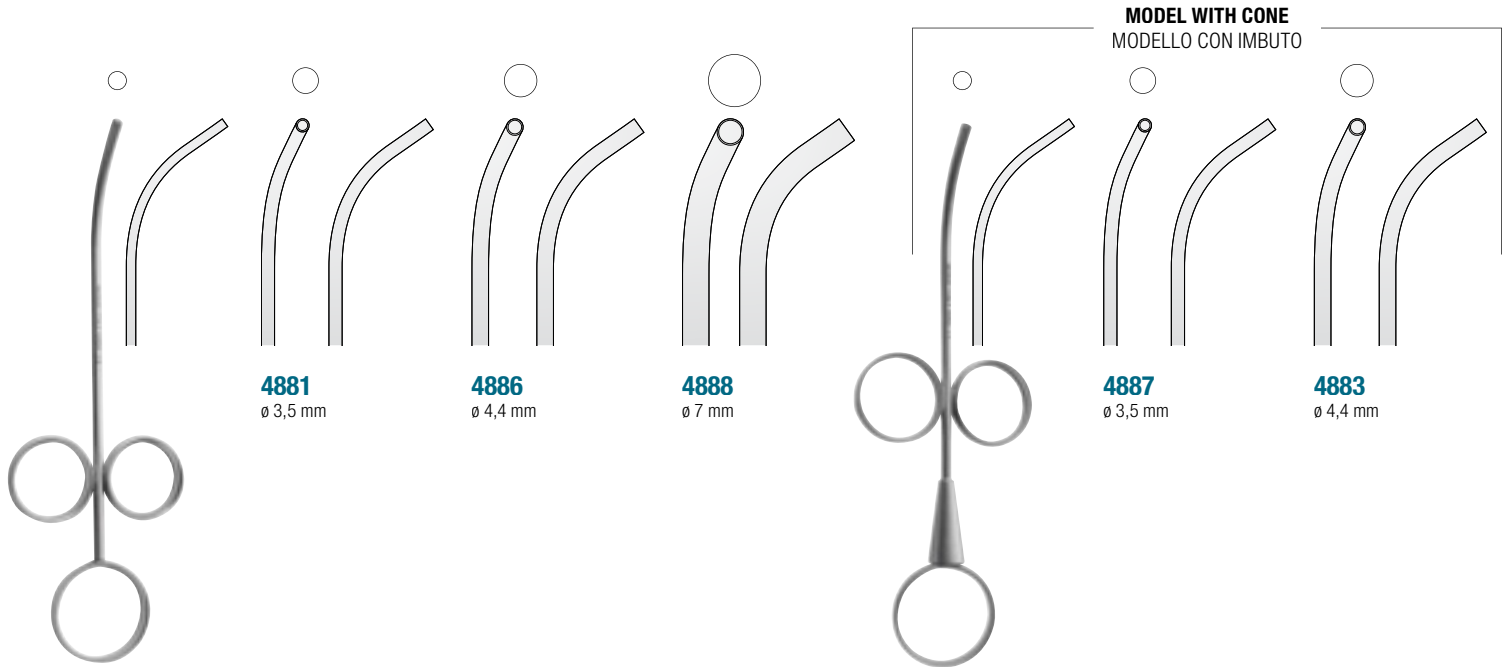

# BONE INJECTORS AND COLLECTORS

INIETTORI E CONTENITORI PER OSSO

MODEL WITH CONE  
MODELLO CON IMBUTO

**4884** (mm 150)  
ø 2,5 mm

**4882** (mm 150)  
ø 2,5 mm

**4885/BC** (mm 155)  
**Medesy Bone Collector**  
Cucchiaio per osso Medesy

**675/MBC** (mm 180)  
**Mixing and Bone Collector spatula**  
Spatola per mescolare e raccogliere osso

**1317/3** (mm 155)  
**Bone scoop**  
**Medesy BS1**  
Cucchiaio per osso Medesy BS1

**4861/MOD** (mm 155)  
ø 3,5 mm  
**Bone injector**  
Iniettori d'osso

**1162**  
60 x 50 x 15 mm  
**Mini tray titanium**

**4854**  
**Well in stainless steel**  
Mortajo in acciaio

IMPLANTOLOGY / IMPLANTOLOGIA